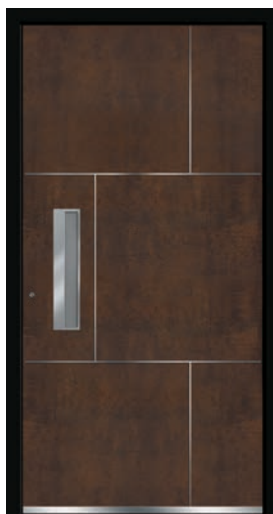

Série CORTEN – le produit moderne imitant l'acier rouillé

Mettez en valeur votre entrée et optez pour une porte semblant couverte de rouille. Le design épuré qui offre la possibilité d'aménagement individuel. La caractéristique ultramoderne avec une touche de sentimentalité à l'ancienne époque.

ARES

La liste des poignées et tirants disponible sur la page 16