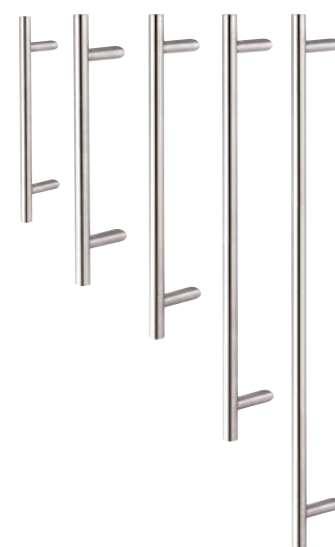

Winchester

Lichtgrau glatt

Schwarz Ulti-Matt

Équipement optionnel à prix supplémentaire:

- Kit DOOR Protect 1 (serrure 5-pts, boulons anti-dégondage au côté des charnières)
- Kit DOOR Protect 2 (verrouillage automatique, cylindre de sécurité classe C, boulons anti-dégondage au côté des charnières)
- Tirants tiges de longueurs: 1000 mm, 1200 mm, 1400 mm, 1600 mm
- Verre ornement dans les remplissages vitrés: Chinchilla blanc, Satinato, Master Carré, et aussi verre de sécurité
- Partie latérale vitrée jusqu'à la largeur maximale 1200 mm (verre Ug=0,7, VSG + ornement Discreet)