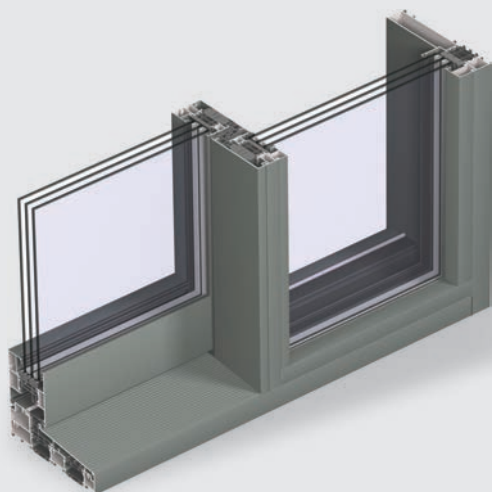

TYPY DRZWI AWISLIDE DOSTĘPNE W OFERCIE AWILUX

AWISlide A 180 Panoramic