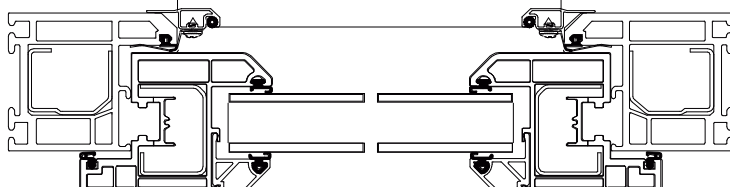

### NETZ:

Standard: schwarz

andere:

grau

ALU-Netz (gegen Mehrpreis)

## MONTAGEART / MESSUNG

### Flügel flächenversetzt

Bestellbreite / Bestellhöhe